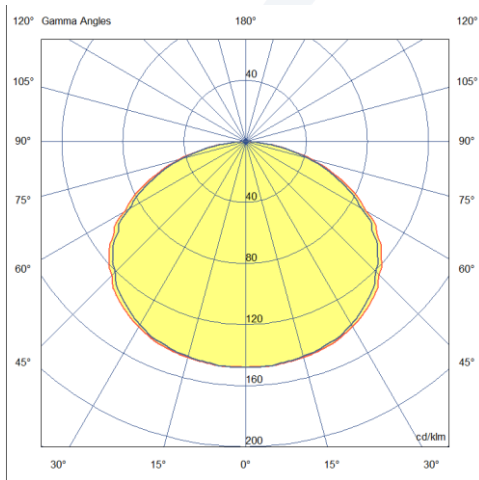

FOTOMETRIA:

CARACTERÍSTICAS DE FUNCIONAMENTO:

CÓDIGO	102033-PBB40
FONTE DE LUZ	STRING
POTÊNCIA	25.5W
FLUXO LED	4290lm
FLUXO LUMINÁRIA*	2307lm
TEMP DE COR	4000K
TENSÃO	200-240
VIDA ÚTIL (HORAS)	35000 (55°C)
IRC	>80
FATOR DE POTÊNCIA	>0.9
ÂNGULO DE ABERTURA	120°
GRAU DE PROTEÇÃO	IP20